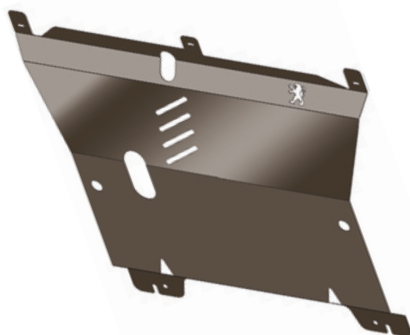

### **Детское кресло Romer Duo Plus ISOFIX**

Для ребенка от 9 месяцев до 4 лет (9-18 кг)  
944815

*Возможны различные варианты кресел.*